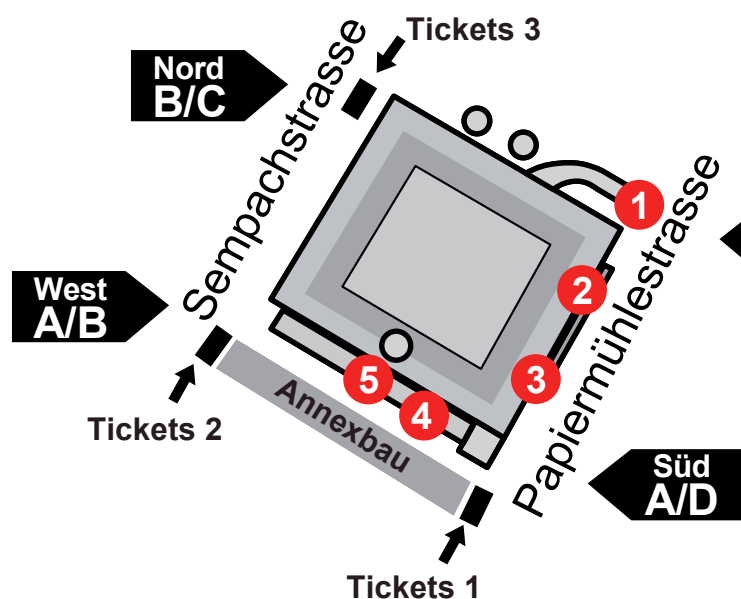

LAGEPLAN

Wankdorfplatz

- 1 Einfahrt Parking Wankdorf Center
- 2 Eingang Papiermühlestrasse 77
Geschäftsstelle BSC YB, Ticketing
- 3 Marahontor Papiermühlestrasse
- 4 Eingang Papiermühlestrasse 71
Geschäftsstelle STADE DE SUISSE
Events & Kongresse, Medien, VIP
- 5 Eingang Wankdorf Center
YB-Fanshop